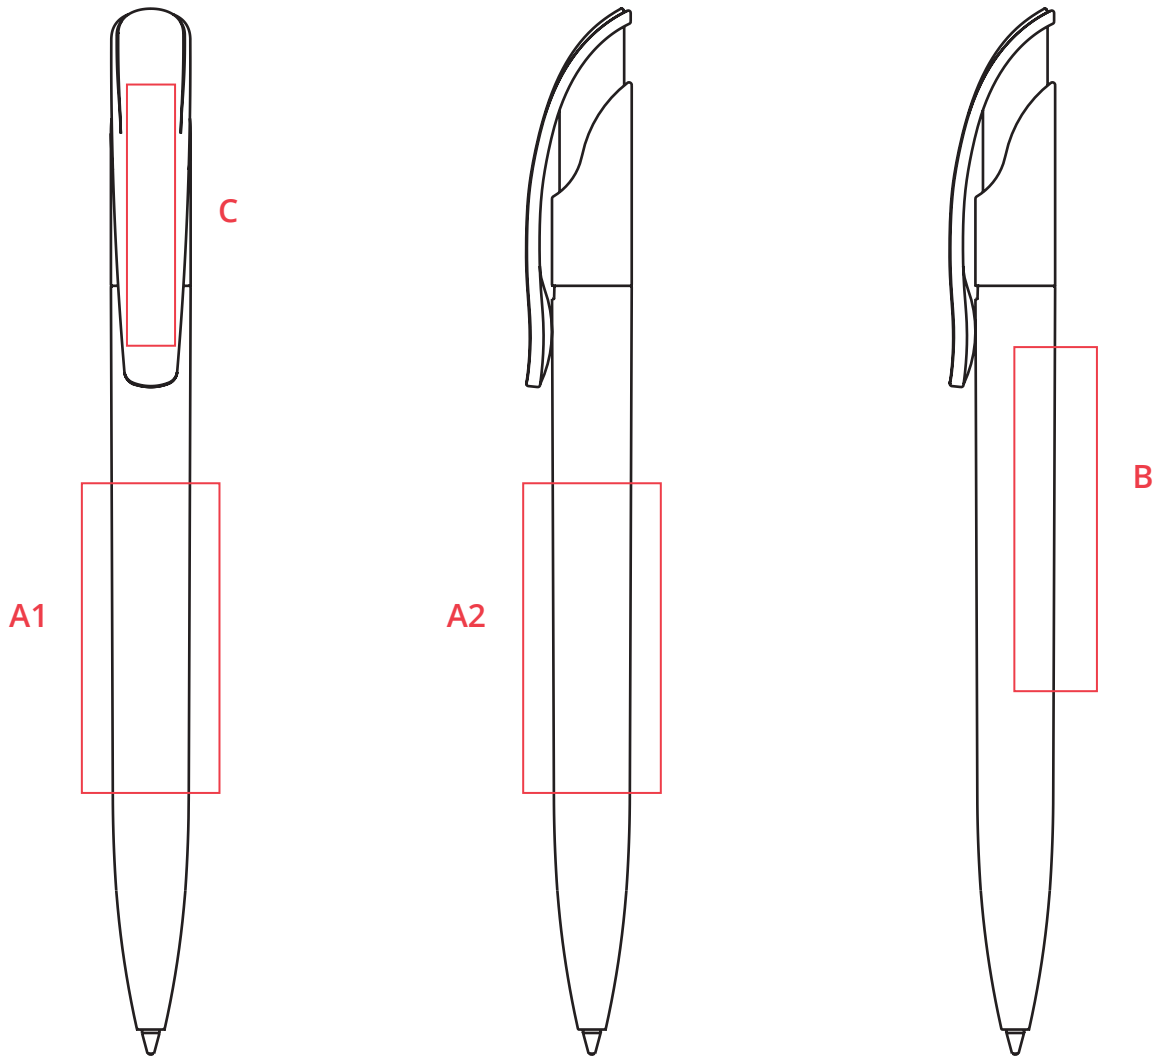

Standskizze - Kugelschreiber Senator

Modell: 2957 - Challenger\_polished\_Basic

*Werbemittel.at*

Druckfläche A1 - A2: 45 x 20mm

Druckfläche B: 50 x 12mm

Druckfläche C: 40 x 5mm

Mögliche Farben